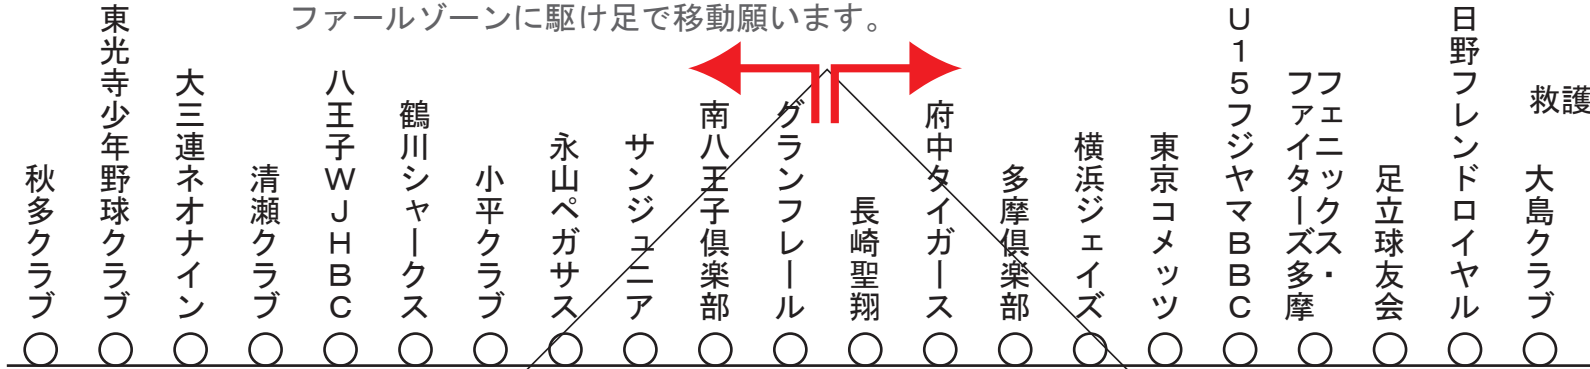

開会式当日の配置について

選手は2列で下記順に整列願います（代表選手チームは1列）
チーム紹介アナウンスで「はい」と応答し破線位置まで**駆け足**
にて最終整列下さい

破線整列位置から「始球式」の案内と同時に矢印を堺に1.3塁それぞれの
ファールゾーンに駆け足で移動願います。

誘導審判員 ★ ⇒ 順に移動

整列審判員 ★ ⇒ 順に移動

審判員整列位置

大三連チーム
開会式前にベンチ入りを
済ませて整列下さい。

関係者・ご来賓席

監督整列位置

東光寺チーム
開会式前に「ベンチ入り」
頂き「内野手は、道具装備
頂き整列願います」
その後の始球式2.3.4.5.6
守備のみ配置して下さい。